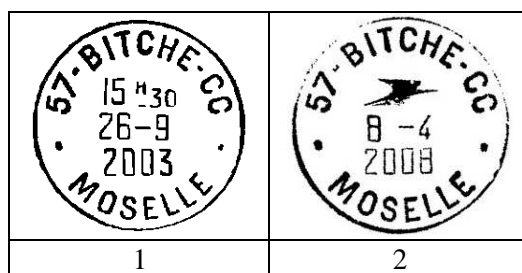

**BITCHE**

1. BITCHE / MOSELLE		201		12,5	20.06.45	31.12.47	1
2. BITCHE / MOSELLE		401		12,5	17.06.48	11.05.57	1
3. BITCHE / MOSELLE		401	27	10,5	15.02.58		5
4. BITCHE / MOSELLE		501	27,5		15.06.61	06.12.67	1
5. 57-BITCHE / MOSELLE		601	27		20.06.71	12.06.01	1
6. 57-BITCHE / MOSELLE		601	28,5		04.08.80	05.07.83	3
6a. 57-BITCHE / MOSELLE	en rouge	601			04.08.80	22.07.06	3
7. 57- BITCHE / MOSELLE		601	28		05.07.83	03.04.07	1
8. 57- BITCHE / MOSELLE	avec PP	601			12.06.01		5